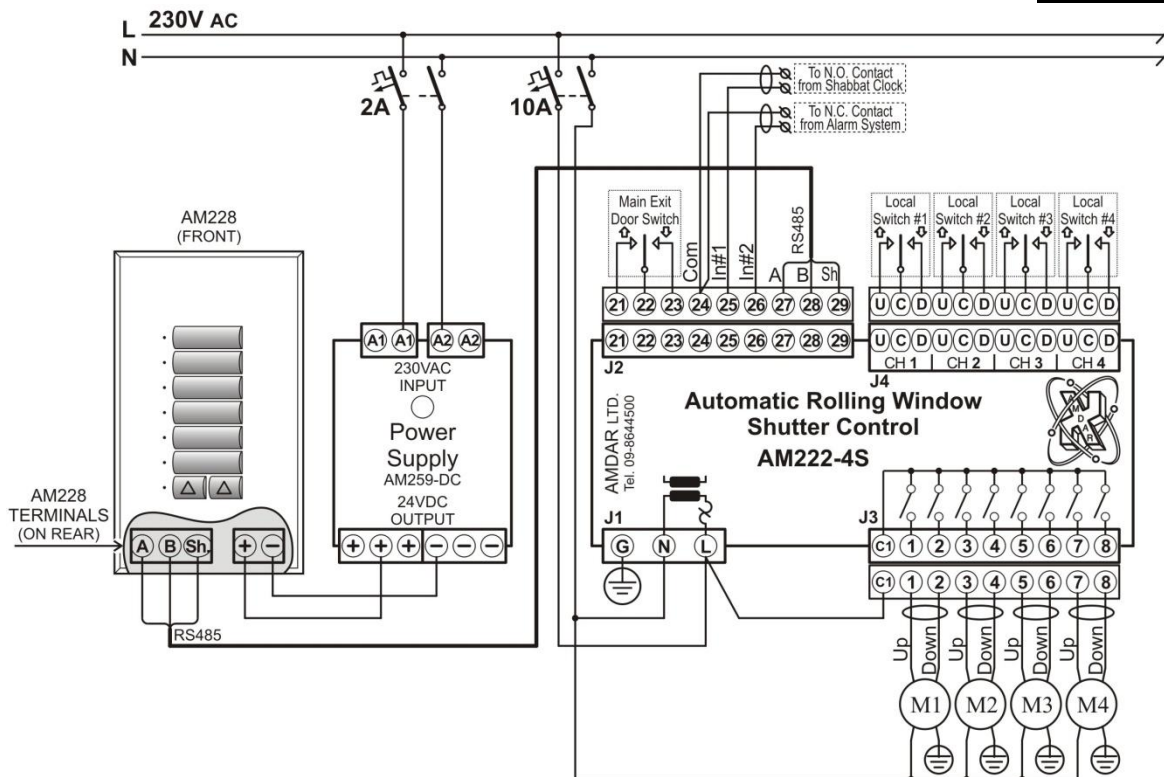

שרטוט חיבורים

חברת אמדר שומרת לעצמה את הזכות לבצע שינויים ללא הודעה מראש